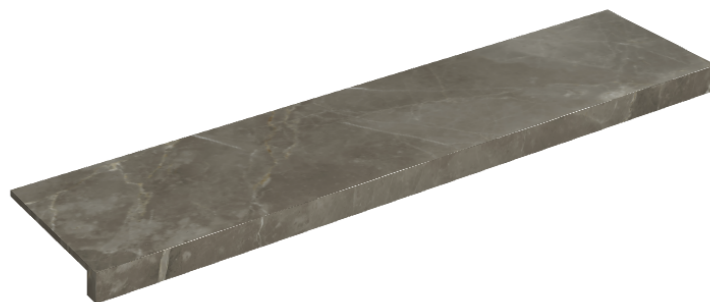

## Window Sill 120

Rivestimento del  
prodottoStellaris Tuscania  
Grey Naturale

I colori e le altre caratteristiche estetiche delle piastrelle presenti nelle illustrazioni presenti sul sito sono puramente indicativi. Guarda sempre i campioni di persona prima dell'acquisto.