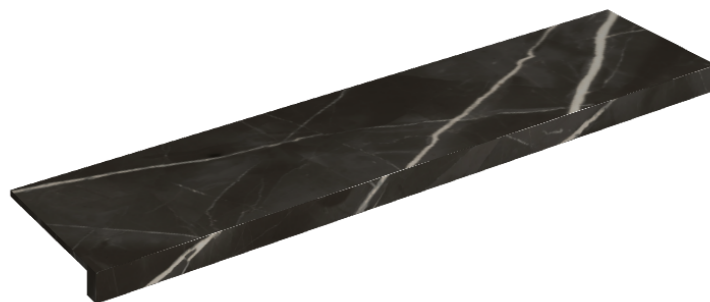

## Window Sill 120

Rivestimento del  
prodotto

Stellaris Absolut Black  
Naturale

I colori e le altre caratteristiche estetiche delle piastrelle presenti nelle illustrazioni presenti sul sito sono puramente indicativi. Guarda sempre i campioni di persona prima dell'acquisto.