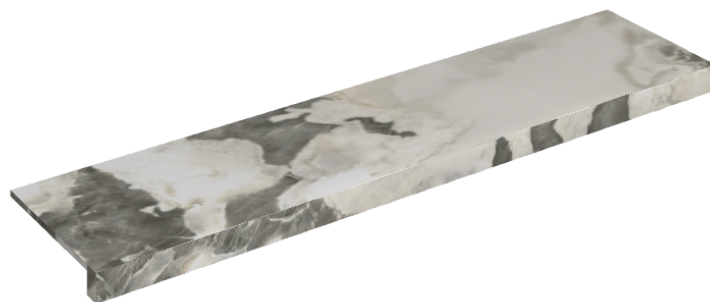

SCHEDA DI CONFIGURAZIONE

Cod. art.: 620890000001

Horizon

Window Sill 120

Rivestimento del prodotto

Stellaris Dover Light Naturale

I colori e le altre caratteristiche estetiche delle piastrelle presenti nelle illustrazioni presenti sul sito sono puramente indicativi. Guarda sempre i campioni di persona prima dell'acquisto.