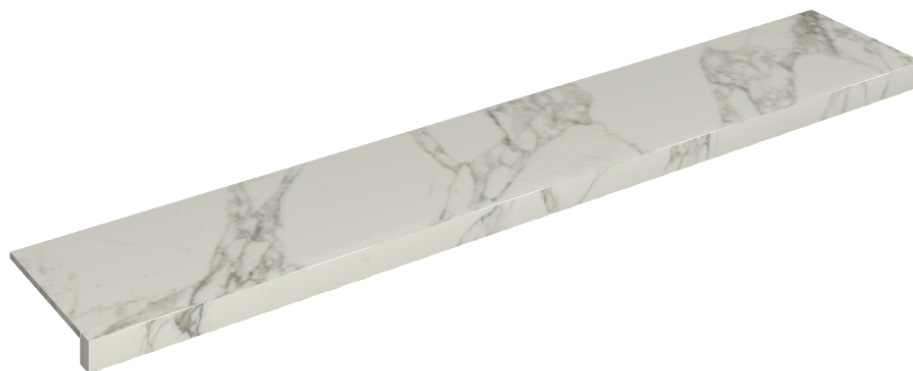

## Window Sill 160

**Rivestimento del prodotto**Charme Deluxe  
Arabescato White  
Naturale

I colori e le altre caratteristiche estetiche delle piastrelle presenti nelle illustrazioni presenti sul sito sono puramente indicativi. Guarda sempre i campioni di persona prima dell'acquisto.