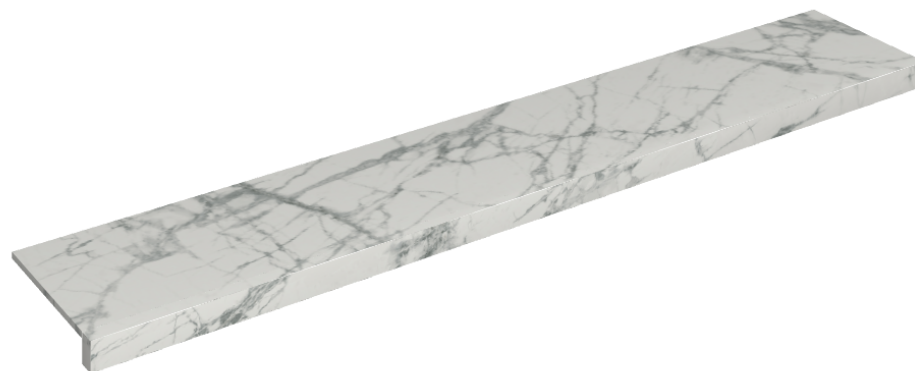

SCHEDA DI CONFIGURAZIONE

Cod. art.: 620890000003

Horizon

Window Sill 160

Rivestimento del
prodotto

Charme Deluxe
Invisible White
Naturale

I colori e le altre caratteristiche estetiche delle piastrelle presenti nelle illustrazioni presenti sul sito sono puramente indicativi. Guarda sempre i campioni di persona prima dell'acquisto.