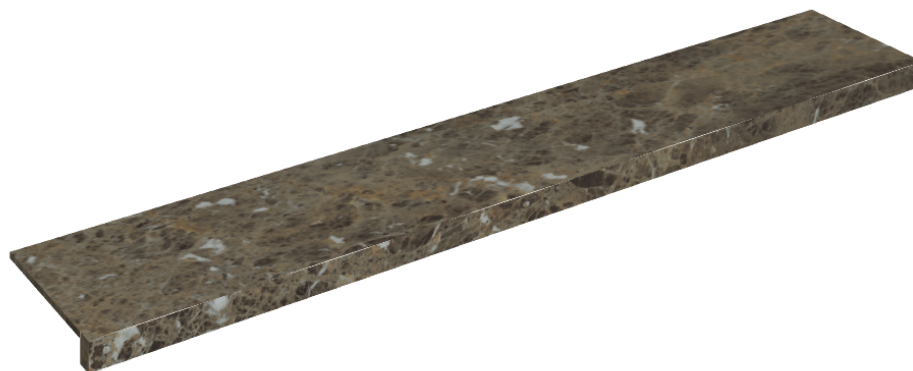

SCHEDA DI CONFIGURAZIONE

Cod. art.: 620890000003

Horizon

Window Sill 160

Rivestimento del
prodotto

Charme Deluxe
Emperador Dark
Naturale

I colori e le altre caratteristiche estetiche delle piastrelle presenti nelle illustrazioni presenti sul sito sono puramente indicativi. Guarda sempre i campioni di persona prima dell'acquisto.