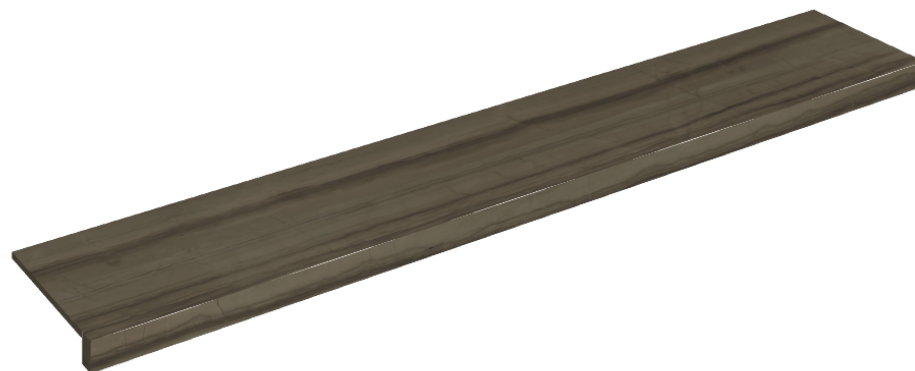

## Window Sill 160

Rivestimento del  
prodottoCharme Advance  
Elegant Brown Lux

I colori e le altre caratteristiche estetiche delle piastrelle presenti nelle illustrazioni presenti sul sito sono puramente indicativi. Guarda sempre i campioni di persona prima dell'acquisto.