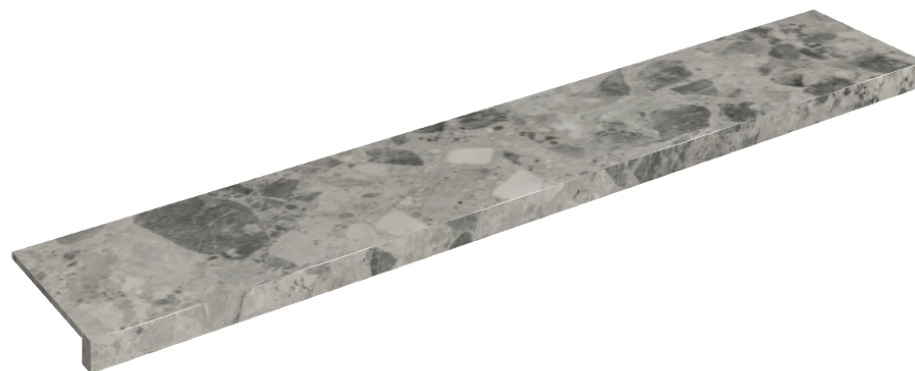

## Window Sill 160

**Rivestimento del prodotto**Continuum Stone  
Grey Naturale

I colori e le altre caratteristiche estetiche delle piastrelle presenti nelle illustrazioni presenti sul sito sono puramente indicativi. Guarda sempre i campioni di persona prima dell'acquisto.