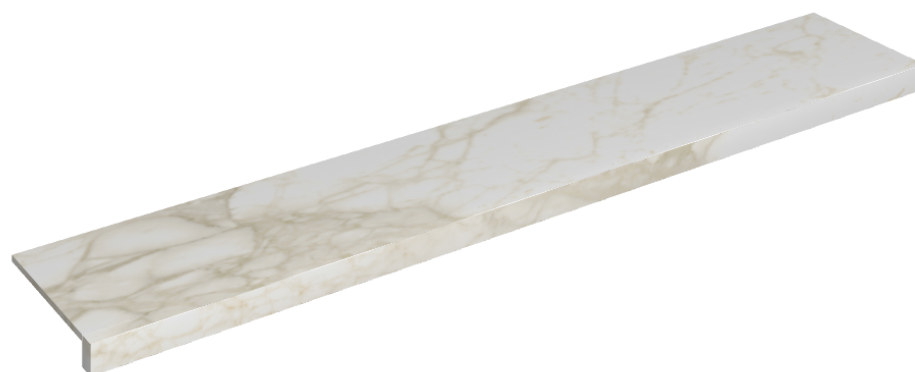

## Window Sill 160

**Rivestimento del  
prodotto**

Eternum Carrara Lux

I colori e le altre caratteristiche estetiche delle piastrelle presenti nelle illustrazioni presenti sul sito sono puramente indicativi. Guarda sempre i campioni di persona prima dell'acquisto.