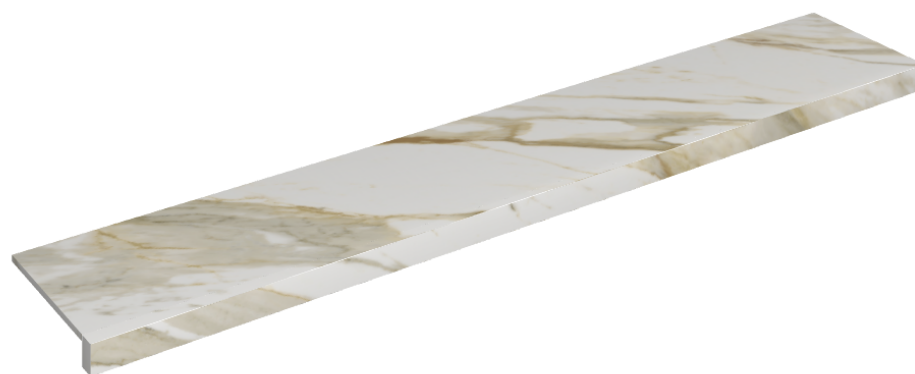

## Window Sill 160

Rivestimento del  
prodotto

Stellaris Calacatta  
Gold Naturale

I colori e le altre caratteristiche estetiche delle piastrelle presenti nelle illustrazioni presenti sul sito sono puramente indicativi. Guarda sempre i campioni di persona prima dell'acquisto.