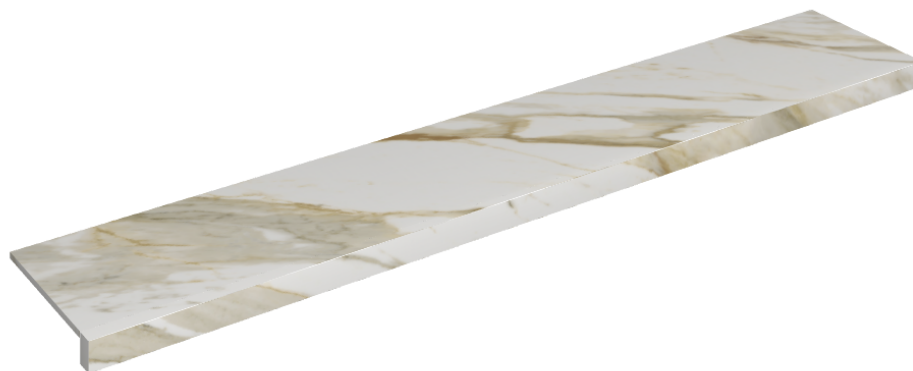

SCHEMA DI CONFIGURAZIONE

Cod. art.: 620890000003

Horizon

Window Sill 160

**Rivestimento del
prodotto**Stellaris Calacatta
Gold Naturale

I colori e le altre caratteristiche estetiche delle piastrelle presenti nelle illustrazioni presenti sul sito sono puramente indicativi. Guarda sempre i campioni di persona prima dell'acquisto.