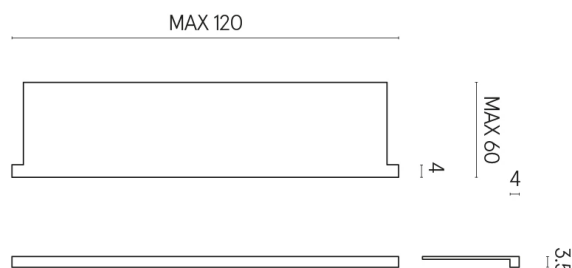

SCHEMA DI CONFIGURAZIONE

Cod. art.: 620890000002

Horizon

Window Sill With Horns

120

Rivestimento del
prodottoContempora Flare
Cerato

I colori e le altre caratteristiche estetiche delle piastrelle presenti nelle illustrazioni presenti sul sito sono puramente indicativi. Guarda sempre i campioni di persona prima dell'acquisto.