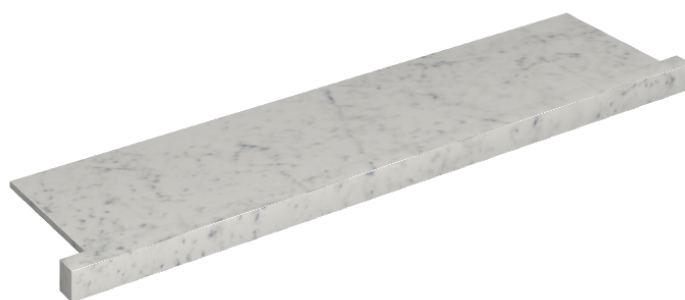

SCHEDA DI CONFIGURAZIONE

Cod. art.: 620890000002

Horizon

Window Sill With Horns

120

Rivestimento del
prodotto

Charme Extra Carrara
Naturale

I colori e le altre caratteristiche estetiche delle piastrelle presenti nelle illustrazioni presenti sul sito sono puramente indicativi. Guarda sempre i campioni di persona prima dell'acquisto.