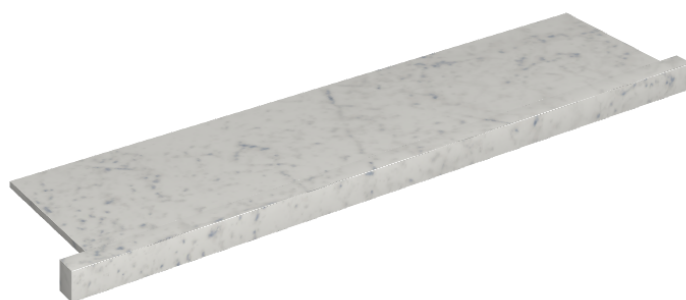

SCHEDA DI CONFIGURAZIONE

Cod. art.: 620890000002

Horizon

Window Sill With Horns

120

Rivestimento del
prodotto

Charme Extra Carrara
Naturale

I colori e le altre caratteristiche estetiche delle piastrelle presenti nelle illustrazioni presenti sul sito sono puramente indicativi. Guarda sempre i campioni di persona prima dell'acquisto.