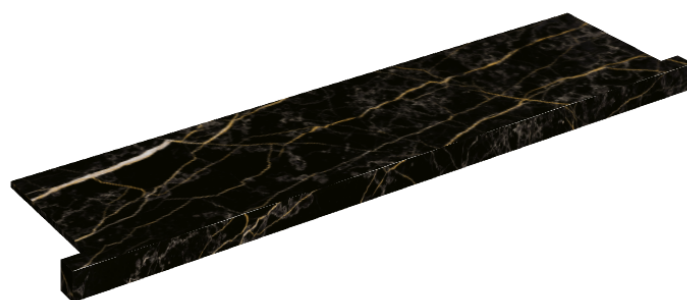

SCHEDA DI CONFIGURAZIONE

Cod. art.: 620890000002

Horizon

Window Sill With Horns

120

Rivestimento del
prodotto

Charme Extra Laurent
Naturale

I colori e le altre caratteristiche estetiche delle piastrelle presenti nelle illustrazioni presenti sul sito sono puramente indicativi. Guarda sempre i campioni di persona prima dell'acquisto.