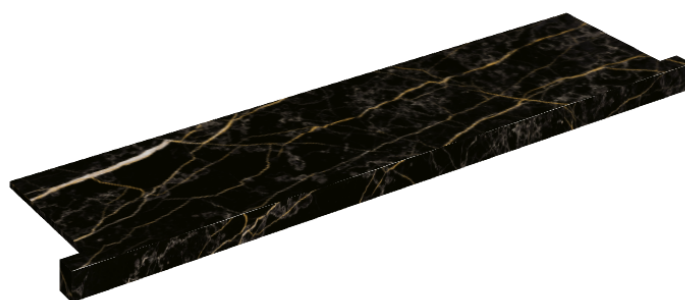

SCHEDA DI CONFIGURAZIONE

Cod. art.: 620890000002

Horizon

Window Sill With Horns

120

Rivestimento del
prodotto

Charme Extra Laurent
Naturale

I colori e le altre caratteristiche estetiche delle piastrelle presenti nelle illustrazioni presenti sul sito sono puramente indicativi. Guarda sempre i campioni di persona prima dell'acquisto.