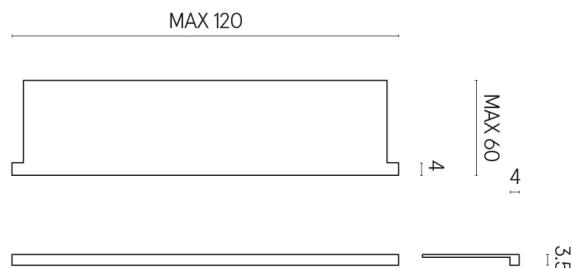

SCHEDA DI CONFIGURAZIONE

Cod. art.: 620890000002

Horizon

Window Sill With Horns

120

Rivestimento del
prodotto

Genesis Venus Cream
Naturale

I colori e le altre caratteristiche estetiche delle piastrelle presenti nelle illustrazioni presenti sul sito sono puramente indicativi. Guarda sempre i campioni di persona prima dell'acquisto.