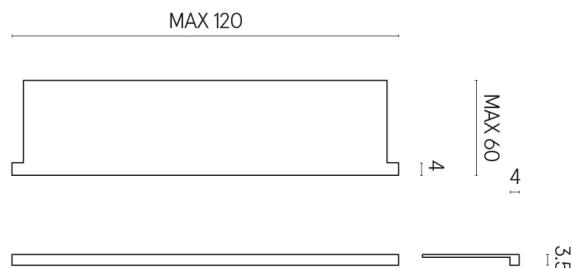

SCHEDA DI CONFIGURAZIONE

Cod. art.: 620890000002

Horizon

Window Sill With Horns

120

Rivestimento del
prodotto

Genesis Saturn Grey
Naturale

I colori e le altre caratteristiche estetiche delle piastrelle presenti nelle illustrazioni presenti sul sito sono puramente indicativi. Guarda sempre i campioni di persona prima dell'acquisto.