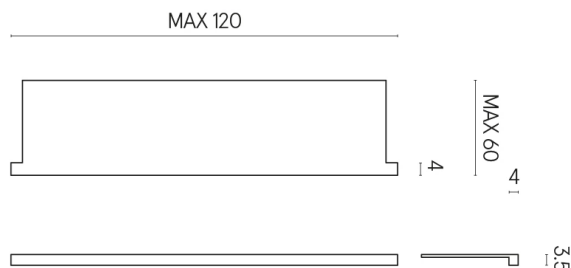

SCHEDA DI CONFIGURAZIONE

Cod. art.: 620890000002

Horizon

Window Sill With Horns

120

Rivestimento del
prodotto

Genesis Saturn Grey
Naturale

I colori e le altre caratteristiche estetiche delle piastrelle presenti nelle illustrazioni presenti sul sito sono puramente indicativi. Guarda sempre i campioni di persona prima dell'acquisto.