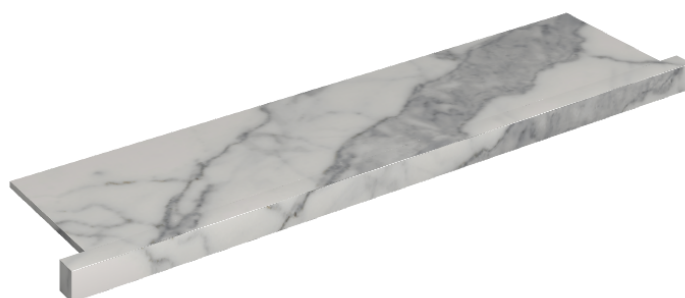

SCHEDA DI CONFIGURAZIONE

Cod. art.: 620890000002

Horizon

Window Sill With Horns

120

Rivestimento del
prodotto

Charme Evo Statuario
Naturale

I colori e le altre caratteristiche estetiche delle piastrelle presenti nelle illustrazioni presenti sul sito sono puramente indicativi. Guarda sempre i campioni di persona prima dell'acquisto.