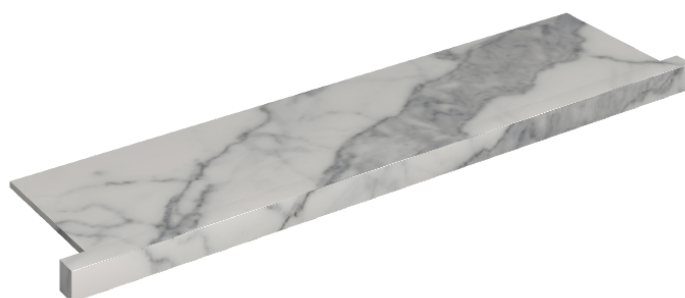

## Window Sill With Horns 120

**Rivestimento del  
prodotto**Charme Evo Statuario  
Naturale

I colori e le altre caratteristiche estetiche delle piastrelle presenti nelle illustrazioni presenti sul sito sono puramente indicativi. Guarda sempre i campioni di persona prima dell'acquisto.