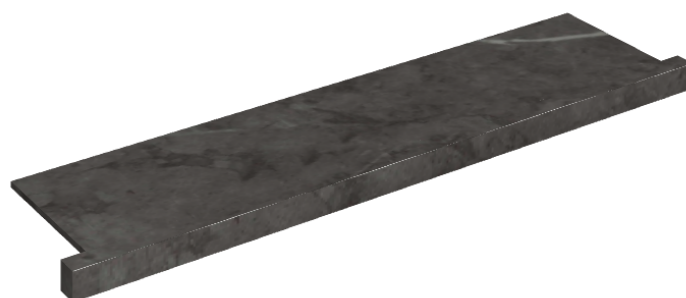

SCHEDA DI CONFIGURAZIONE

Cod. art.: 620890000002

Horizon

Window Sill With Horns

120

Rivestimento del
prodotto

Charme Evo Antracite
Naturale

I colori e le altre caratteristiche estetiche delle piastrelle presenti nelle illustrazioni presenti sul sito sono puramente indicativi. Guarda sempre i campioni di persona prima dell'acquisto.