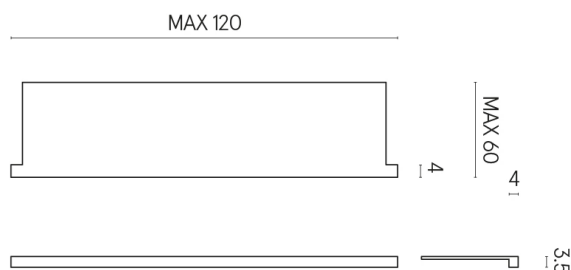

SCHEDA DI CONFIGURAZIONE

Cod. art.: 620890000002

Horizon

Window Sill With Horns

120

Rivestimento del
prodotto
Room Grey Stone
Cerato

I colori e le altre caratteristiche estetiche delle piastrelle presenti nelle illustrazioni presenti sul sito sono puramente indicativi. Guarda sempre i campioni di persona prima dell'acquisto.