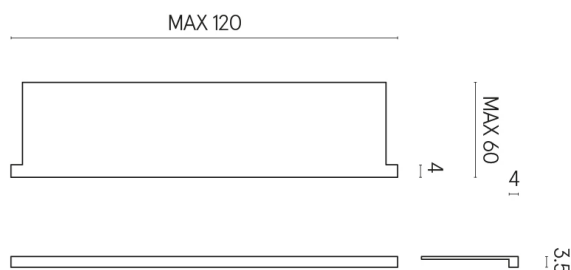

SCHEDA DI CONFIGURAZIONE

Cod. art.: 620890000002

Horizon

Window Sill With Horns

120

Rivestimento del
prodotto

Skyfall Nero Smeraldo
Naturale

I colori e le altre caratteristiche estetiche delle piastrelle presenti nelle illustrazioni presenti sul sito sono puramente indicativi. Guarda sempre i campioni di persona prima dell'acquisto.