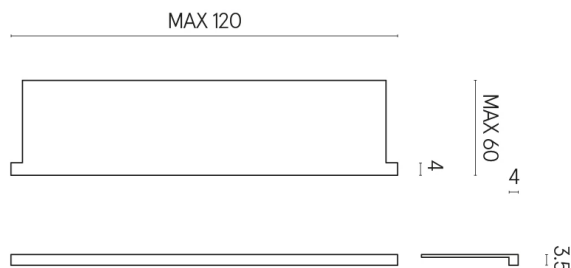

SCHEDA DI CONFIGURAZIONE

Cod. art.: 620890000002

Horizon

Window Sill With Horns

120

Rivestimento del
prodotto

Charme Deluxe
Statuario Fantastico
Naturale

I colori e le altre caratteristiche estetiche delle piastrelle presenti nelle illustrazioni presenti sul sito sono puramente indicativi. Guarda sempre i campioni di persona prima dell'acquisto.