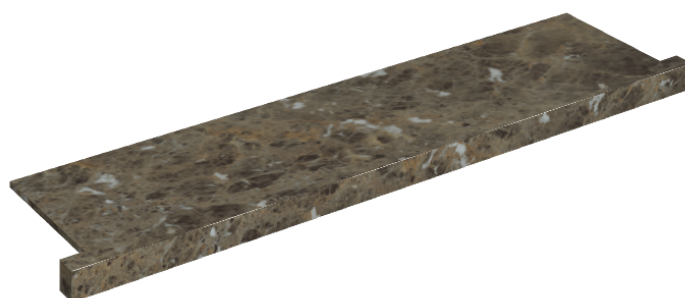

SCHEDA DI CONFIGURAZIONE

Cod. art.: 620890000002

Horizon

Window Sill With Horns

120

Rivestimento del
prodotto

Charme Deluxe
Emperador Dark
Naturale

I colori e le altre caratteristiche estetiche delle piastrelle presenti nelle illustrazioni presenti sul sito sono puramente indicativi. Guarda sempre i campioni di persona prima dell'acquisto.