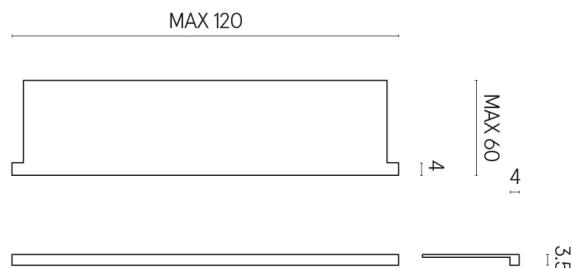

SCHEDA DI CONFIGURAZIONE

Cod. art.: 620890000002

Horizon

Window Sill With Horns

120

Rivestimento del prodotto

Charme Deluxe
Emperador Dark
Naturale

I colori e le altre caratteristiche estetiche delle piastrelle presenti nelle illustrazioni presenti sul sito sono puramente indicativi. Guarda sempre i campioni di persona prima dell'acquisto.