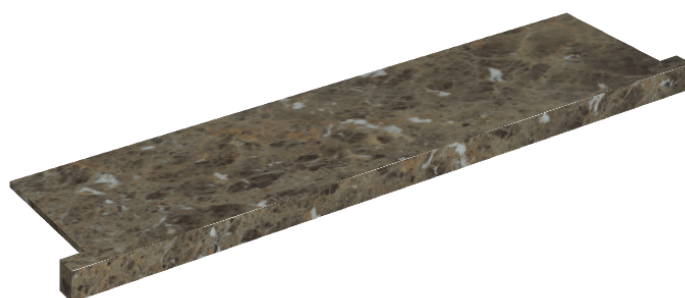

SCHEDA DI CONFIGURAZIONE

Cod. art.: 620890000002

Horizon

Window Sill With Horns

120

Rivestimento del prodotto

Charme Deluxe
Emperador Dark
Naturale

I colori e le altre caratteristiche estetiche delle piastrelle presenti nelle illustrazioni presenti sul sito sono puramente indicativi. Guarda sempre i campioni di persona prima dell'acquisto.