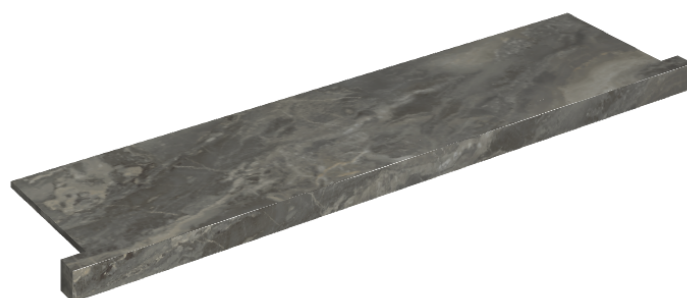

SCHEDA DI CONFIGURAZIONE

Cod. art.: 620890000002

Horizon

Window Sill With Horns

120

Rivestimento del
prodotto

Charme Deluxe Grigio
Orobico Naturale

I colori e le altre caratteristiche estetiche delle piastrelle presenti nelle illustrazioni presenti sul sito sono puramente indicativi. Guarda sempre i campioni di persona prima dell'acquisto.