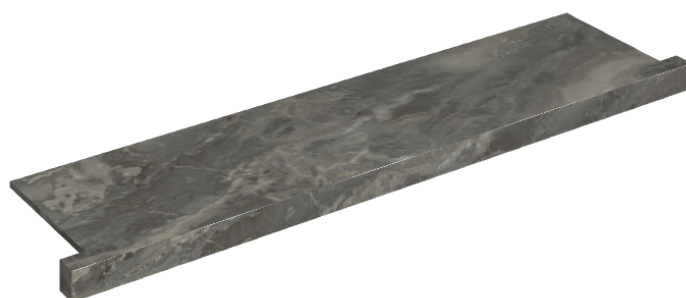

SCHEDA DI CONFIGURAZIONE

Cod. art.: 620890000002

Horizon

Window Sill With Horns

120

Rivestimento del
prodotto

Charme Deluxe Grigio
Orobico Naturale

I colori e le altre caratteristiche estetiche delle piastrelle presenti nelle illustrazioni presenti sul sito sono puramente indicativi. Guarda sempre i campioni di persona prima dell'acquisto.