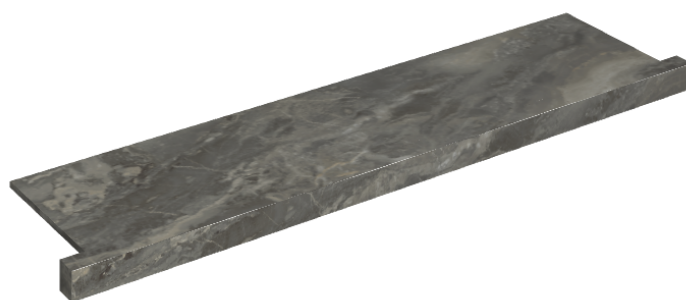

SCHEDA DI CONFIGURAZIONE

Cod. art.: 620890000002

Horizon

Window Sill With Horns

120

Rivestimento del prodottoCharme Deluxe Grigio
Orobico Naturale

I colori e le altre caratteristiche estetiche delle piastrelle presenti nelle illustrazioni presenti sul sito sono puramente indicativi. Guarda sempre i campioni di persona prima dell'acquisto.