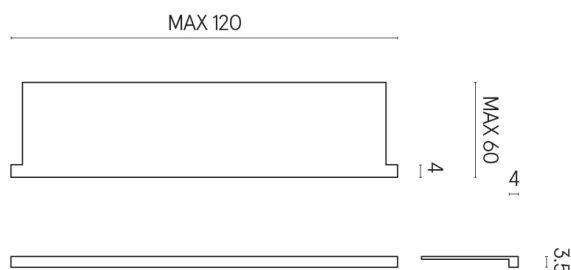

SCHEDA DI CONFIGURAZIONE

Cod. art.: 620890000002

Horizon

Window Sill With Horns

120

Rivestimento del
prodotto

Metropolis Graphite
Dark Naturale

I colori e le altre caratteristiche estetiche delle piastrelle presenti nelle illustrazioni presenti sul sito sono puramente indicativi. Guarda sempre i campioni di persona prima dell'acquisto.