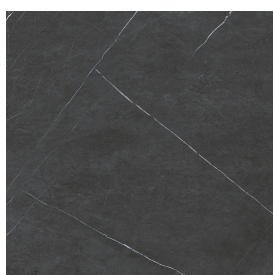

SCHEDA DI CONFIGURAZIONE

Cod. art.: 620890000002

Horizon

Window Sill With Horns

120

Rivestimento del
prodotto
Metropolis Imperial
Black Naturale

I colori e le altre caratteristiche estetiche delle piastrelle presenti nelle illustrazioni presenti sul sito sono puramente indicativi. Guarda sempre i campioni di persona prima dell'acquisto.