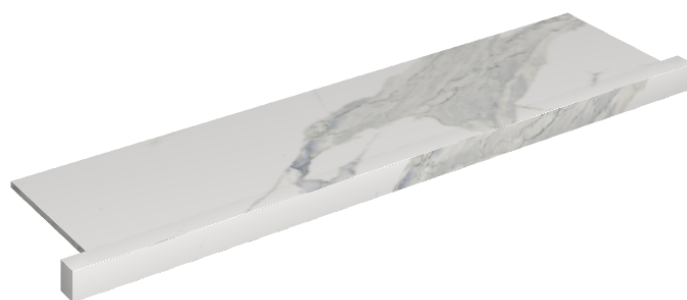

SCHEDA DI CONFIGURAZIONE

Cod. art.: 620890000002

Horizon

Window Sill With Horns

120

Rivestimento del prodotto

Stellaris Statuario
White Naturale

I colori e le altre caratteristiche estetiche delle piastrelle presenti nelle illustrazioni presenti sul sito sono puramente indicativi. Guarda sempre i campioni di persona prima dell'acquisto.