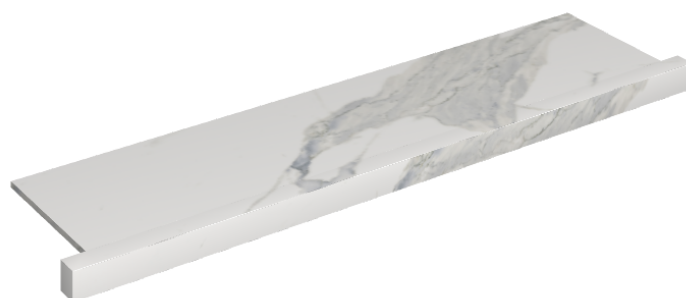

SCHEDA DI CONFIGURAZIONE

Cod. art.: 620890000002

Horizon

Window Sill With Horns

120

Rivestimento del prodotto

Stellaris Statuario
White Naturale

I colori e le altre caratteristiche estetiche delle piastrelle presenti nelle illustrazioni presenti sul sito sono puramente indicativi. Guarda sempre i campioni di persona prima dell'acquisto.