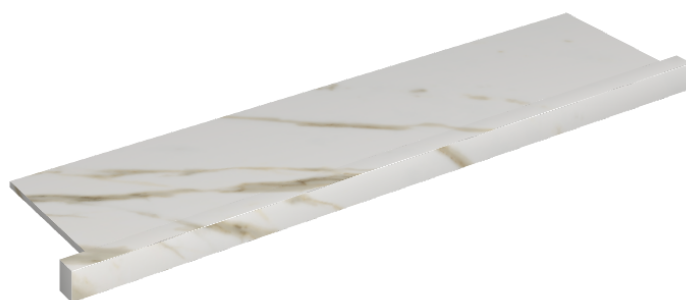

SCHEDA DI CONFIGURAZIONE

Cod. art.: 620890000002

Horizon

Window Sill With Horns

120

Rivestimento del prodotto

Stellaris Calacatta Gold Naturale

I colori e le altre caratteristiche estetiche delle piastrelle presenti nelle illustrazioni presenti sul sito sono puramente indicativi. Guarda sempre i campioni di persona prima dell'acquisto.