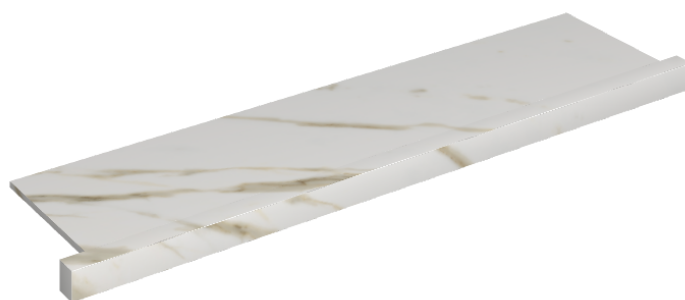

SCHEDA DI CONFIGURAZIONE

Cod. art.: 620890000002

Horizon

Window Sill With Horns

120

Rivestimento del
prodotto

Stellaris Calacatta
Gold Naturale

I colori e le altre caratteristiche estetiche delle piastrelle presenti nelle illustrazioni presenti sul sito sono puramente indicativi. Guarda sempre i campioni di persona prima dell'acquisto.