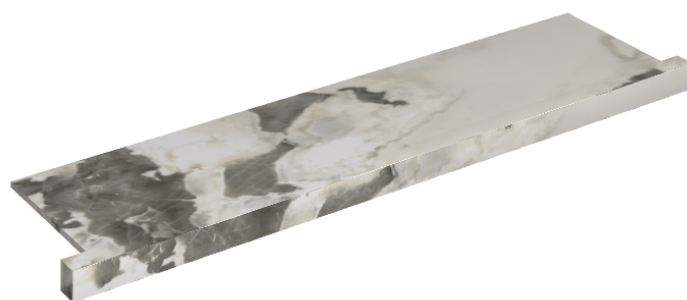

SCHEDA DI CONFIGURAZIONE

Cod. art.: 620890000002

Horizon

Window Sill With Horns

120

Rivestimento del
prodotto

Stellaris Dover Light
Naturale

I colori e le altre caratteristiche estetiche delle piastrelle presenti nelle illustrazioni presenti sul sito sono puramente indicativi. Guarda sempre i campioni di persona prima dell'acquisto.