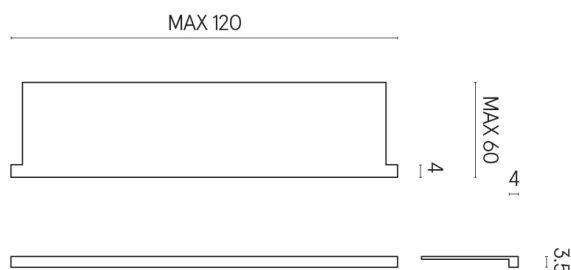

SCHEDA DI CONFIGURAZIONE

Cod. art.: 620890000002

Horizon

Window Sill With Horns

120

Rivestimento del
prodotto

Materia Helio Cerato

I colori e le altre caratteristiche estetiche delle piastrelle presenti nelle illustrazioni presenti sul sito sono puramente indicativi. Guarda sempre i campioni di persona prima dell'acquisto.