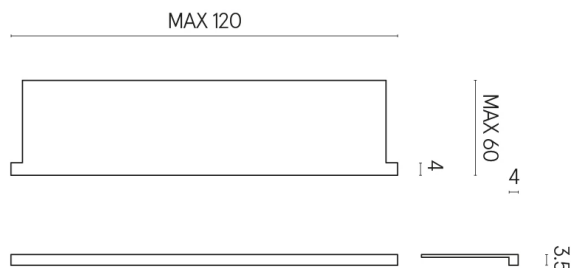

SCHEDA DI CONFIGURAZIONE

Cod. art.: 620890000002

Horizon

Window Sill With Horns

120

Rivestimento del
prodotto
Materia Helio Cerato

I colori e le altre caratteristiche estetiche delle piastrelle presenti nelle illustrazioni presenti sul sito sono puramente indicativi. Guarda sempre i campioni di persona prima dell'acquisto.