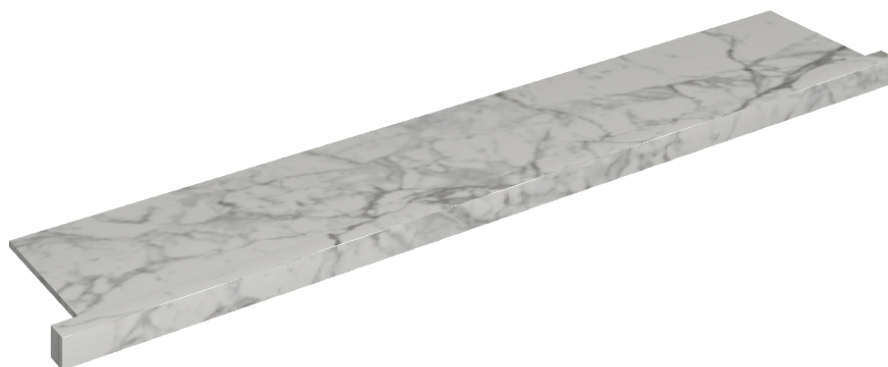

SCHEDA DI CONFIGURAZIONE

Cod. art.: 620890000004

Horizon

Window Sill With Horns

160

Rivestimento del
prodotto

Charme Evo Statuario
Naturale

I colori e le altre caratteristiche estetiche delle piastrelle presenti nelle illustrazioni presenti sul sito sono puramente indicativi. Guarda sempre i campioni di persona prima dell'acquisto.