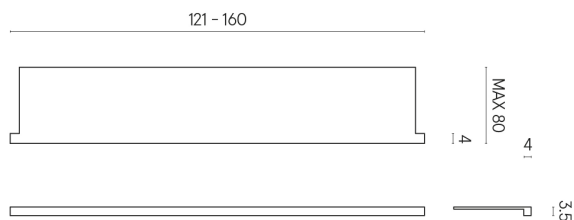

SCHEMA DI CONFIGURAZIONE

Cod. art.: 620890000004

Horizon

Window Sill With Horns 160

**Rivestimento del
prodotto**Charme Deluxe
Bianco Michelangelo
Naturale

I colori e le altre caratteristiche estetiche delle piastrelle presenti nelle illustrazioni presenti sul sito sono puramente indicativi. Guarda sempre i campioni di persona prima dell'acquisto.