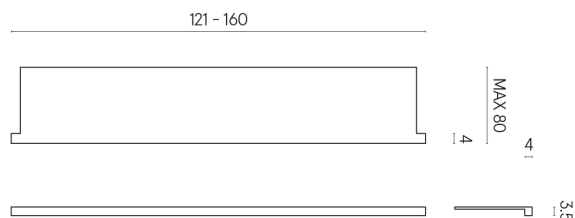

SCHEDA DI CONFIGURAZIONE

Cod. art.: 620890000004

Horizon

Window Sill With Horns

160

Rivestimento del
prodotto

Charme Deluxe
Statuario Fantastico
Naturale

I colori e le altre caratteristiche estetiche delle piastrelle presenti nelle illustrazioni presenti sul sito sono puramente indicativi. Guarda sempre i campioni di persona prima dell'acquisto.

Trova il punto vendita
autorizzato più vicino:

<https://nn.italonceramica.ru/ru/home/dealer/>

ITALON HOME

© COPYRIGHT ITALON - АО Керамогранитный завод 142800, Россия, Московская область, г. Ступино, Староситненское шоссе, вл. 32 - Тел. +7 495 2251322 / Факс +7 495 2251346