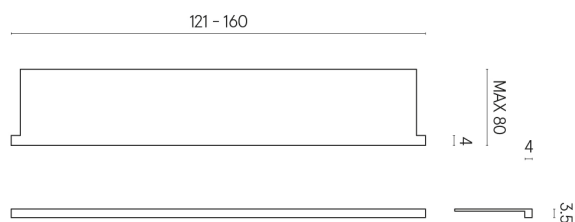

SCHEDA DI CONFIGURAZIONE

Cod. art.: 620890000004

Horizon

Window Sill With Horns

160

Rivestimento del
prodotto

Charme Deluxe
Cream River Naturale

I colori e le altre caratteristiche estetiche delle piastrelle presenti nelle illustrazioni presenti sul sito sono puramente indicativi. Guarda sempre i campioni di persona prima dell'acquisto.