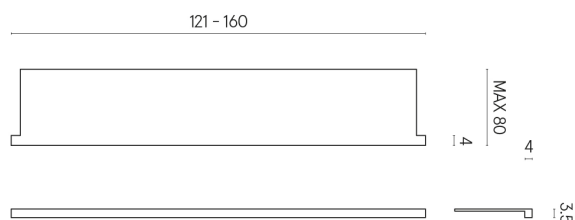

SCHEMA DI CONFIGURAZIONE

Cod. art.: 620890000004

Horizon

Window Sill With Horns

160

Rivestimento del prodottoCharme Advance
Crema Delicato
Naturale

I colori e le altre caratteristiche estetiche delle piastrelle presenti nelle illustrazioni presenti sul sito sono puramente indicativi. Guarda sempre i campioni di persona prima dell'acquisto.