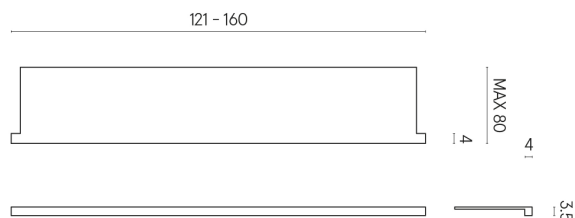

SCHEDA DI CONFIGURAZIONE

Cod. art.: 620890000004

Horizon

Window Sill With Horns

160

Rivestimento del prodotto

Charme Advance
Crema Delicato
Naturale

I colori e le altre caratteristiche estetiche delle piastrelle presenti nelle illustrazioni presenti sul sito sono puramente indicativi. Guarda sempre i campioni di persona prima dell'acquisto.