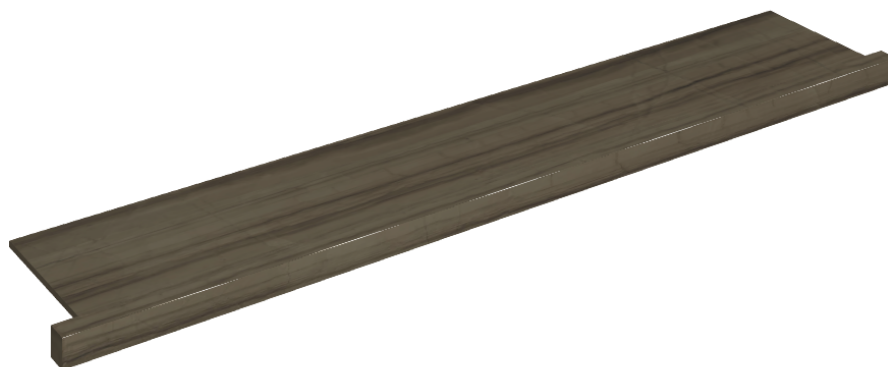

SCHEDA DI CONFIGURAZIONE

Cod. art.: 620890000004

Horizon

Window Sill With Horns

160

Rivestimento del
prodottoCharme Advance
Elegant Brown Lux

I colori e le altre caratteristiche estetiche delle piastrelle presenti nelle illustrazioni presenti sul sito sono puramente indicativi. Guarda sempre i campioni di persona prima dell'acquisto.