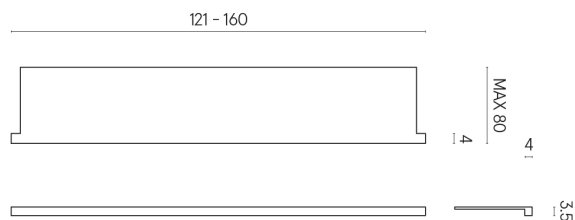

SCHEDA DI CONFIGURAZIONE

Cod. art.: 620890000004

Horizon

Window Sill With Horns

160

Rivestimento del
prodotto

Metropolis Glass Sky
Lux

I colori e le altre caratteristiche estetiche delle piastrelle presenti nelle illustrazioni presenti sul sito sono puramente indicativi. Guarda sempre i campioni di persona prima dell'acquisto.