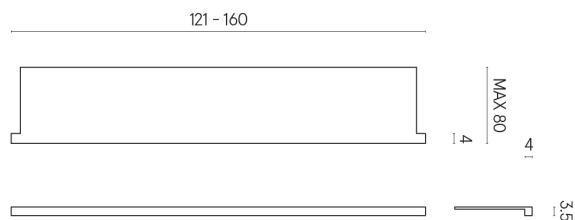

SCHEDA DI CONFIGURAZIONE

Cod. art.: 620890000004

Horizon

Window Sill With Horns

160

Rivestimento del
prodotto

Metropolis Glass Sand
Lux

I colori e le altre caratteristiche estetiche delle piastrelle presenti nelle illustrazioni presenti sul sito sono puramente indicativi. Guarda sempre i campioni di persona prima dell'acquisto.