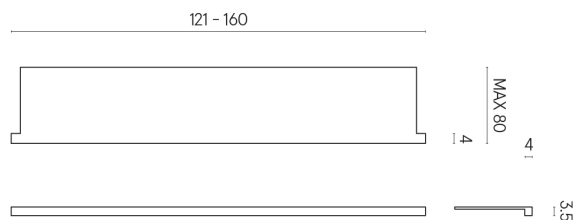

SCHEDA DI CONFIGURAZIONE

Cod. art.: 620890000004

Horizon

Window Sill With Horns

160

Rivestimento del
prodotto
Metropolis Desert
Beige Naturale

I colori e le altre caratteristiche estetiche delle piastrelle presenti nelle illustrazioni presenti sul sito sono puramente indicativi. Guarda sempre i campioni di persona prima dell'acquisto.