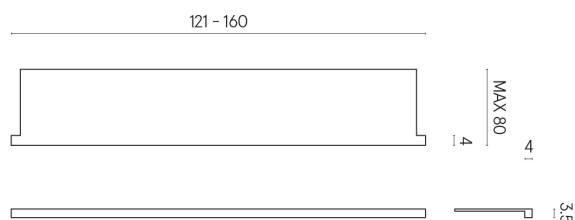

SCHEDA DI CONFIGURAZIONE

Cod. art.: 620890000004

Horizon

Window Sill With Horns

160

Rivestimento del
prodotto
Metropolis Absolut
Silver Naturale

I colori e le altre caratteristiche estetiche delle piastrelle presenti nelle illustrazioni presenti sul sito sono puramente indicativi. Guarda sempre i campioni di persona prima dell'acquisto.