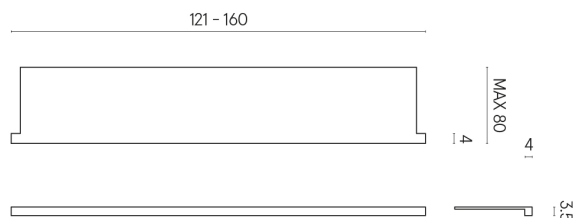

SCHEDA DI CONFIGURAZIONE

Cod. art.: 620890000004

Horizon

Window Sill With Horns

160

Rivestimento del
prodotto
Metropolis Arcadia
Brown Naturale

I colori e le altre caratteristiche estetiche delle piastrelle presenti nelle illustrazioni presenti sul sito sono puramente indicativi. Guarda sempre i campioni di persona prima dell'acquisto.