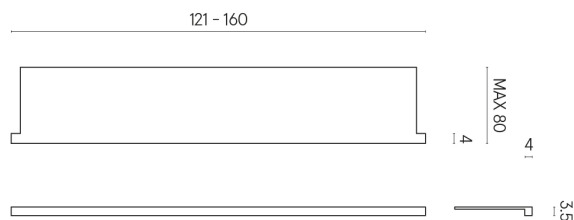

SCHEDA DI CONFIGURAZIONE

Cod. art.: 620890000004

Horizon

Window Sill With Horns

160

Rivestimento del
prodotto

Metropolis Imperial
Black Naturale

I colori e le altre caratteristiche estetiche delle piastrelle presenti nelle illustrazioni presenti sul sito sono puramente indicativi. Guarda sempre i campioni di persona prima dell'acquisto.