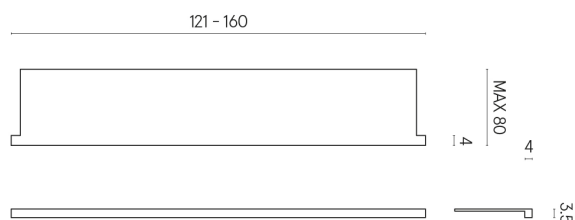

SCHEDA DI CONFIGURAZIONE

Cod. art.: 620890000004

Horizon

Window Sill With Horns

160

Rivestimento del
prodottoEternum Glass Coral
Lux

I colori e le altre caratteristiche estetiche delle piastrelle presenti nelle illustrazioni presenti sul sito sono puramente indicativi. Guarda sempre i campioni di persona prima dell'acquisto.