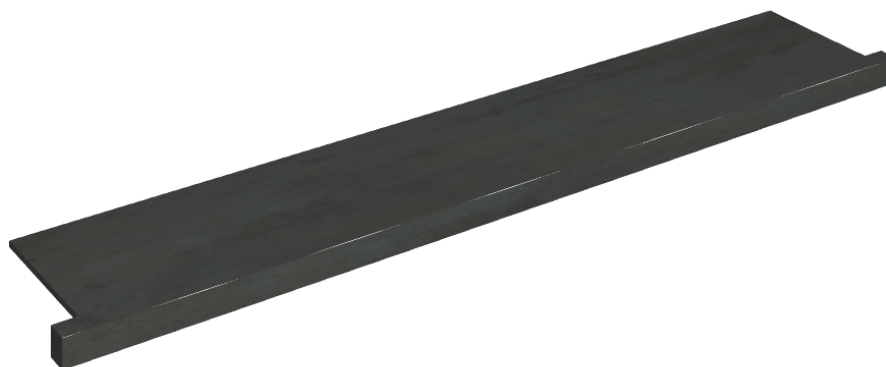

SCHEMA DI CONFIGURAZIONE

Cod. art.: 620890000004

Horizon

Window Sill With Horns

160

Rivestimento del
prodottoSurface Steel
Naturale

I colori e le altre caratteristiche estetiche delle piastrelle presenti nelle illustrazioni presenti sul sito sono puramente indicativi. Guarda sempre i campioni di persona prima dell'acquisto.