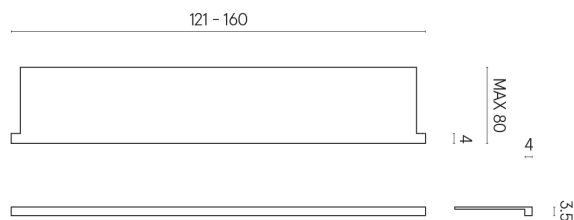

SCHEMA DI CONFIGURAZIONE

Cod. art.: 620890000004

Horizon

Window Sill With Horns

160

Rivestimento del
prodottoStellaris Statuario
White Naturale

I colori e le altre caratteristiche estetiche delle piastrelle presenti nelle illustrazioni presenti sul sito sono puramente indicativi. Guarda sempre i campioni di persona prima dell'acquisto.