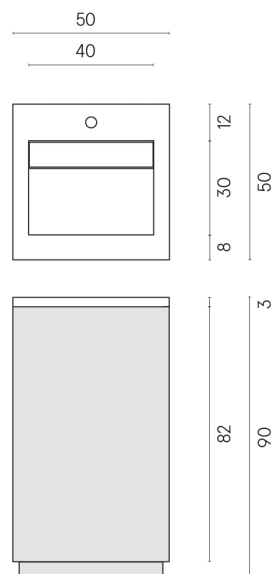

SCHEDA DI CONFIGURAZIONE

Cod. art.:

620810000019

Cube Air

Washbasin 50 Wood

Rivestimento del
prodotto

Stellaris Madagascar
Dark Naturale

I colori e le altre caratteristiche estetiche delle piastrelle presenti nelle illustrazioni presenti sul sito sono puramente indicativi. Guarda sempre i campioni di persona prima dell'acquisto.