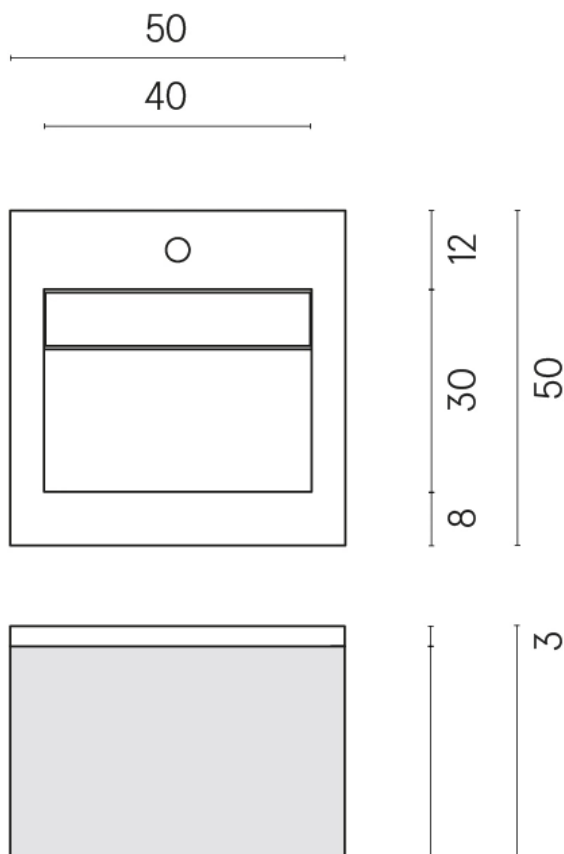

SCHEDA DI CONFIGURAZIONE

Cod. art.: 620810000019

Cube Air

Washbasin 50 Wood

Rivestimento del
prodotto

Avantgarde Silver
Naturale

I colori e le altre caratteristiche estetiche delle piastrelle presenti nelle illustrazioni presenti sul sito sono puramente indicativi. Guarda sempre i campioni di persona prima dell'acquisto.