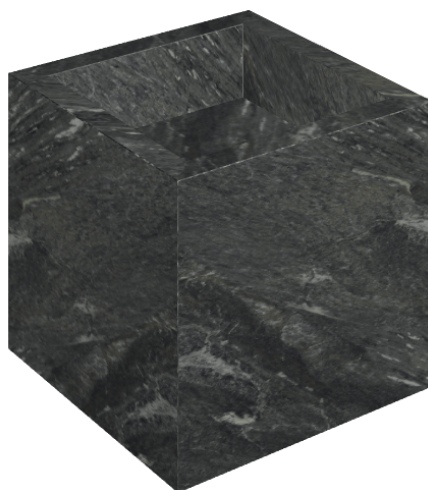

SCHEDA DI CONFIGURAZIONE

Cod. art.: 620810000008

Cube

Washbasin 40

Rivestimento del
prodotto

Skyfall Nero Smeraldo
Naturale

I colori e le altre caratteristiche estetiche delle piastrelle presenti nelle illustrazioni presenti sul sito sono puramente indicativi. Guarda sempre i campioni di persona prima dell'acquisto.