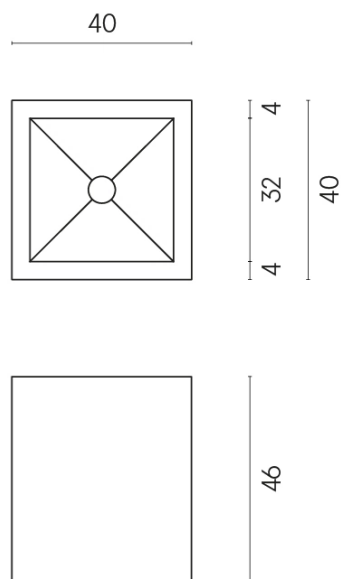

SCHEDA DI CONFIGURAZIONE

Cod. art.: 620810000008

Cube

Washbasin 40

Rivestimento del
prodotto

Charme Deluxe
Bianco Michelangelo
Naturale

I colori e le altre caratteristiche estetiche delle piastrelle presenti nelle illustrazioni presenti sul sito sono puramente indicativi. Guarda sempre i campioni di persona prima dell'acquisto.