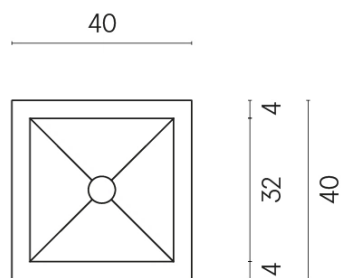

SCHEDA DI CONFIGURAZIONE

Cod. art.: 620810000008

Cube

Washbasin 40

Rivestimento del
prodotto

Charme Deluxe
Cream River Naturale

I colori e le altre caratteristiche estetiche delle piastrelle presenti nelle illustrazioni presenti sul sito sono puramente indicativi. Guarda sempre i campioni di persona prima dell'acquisto.